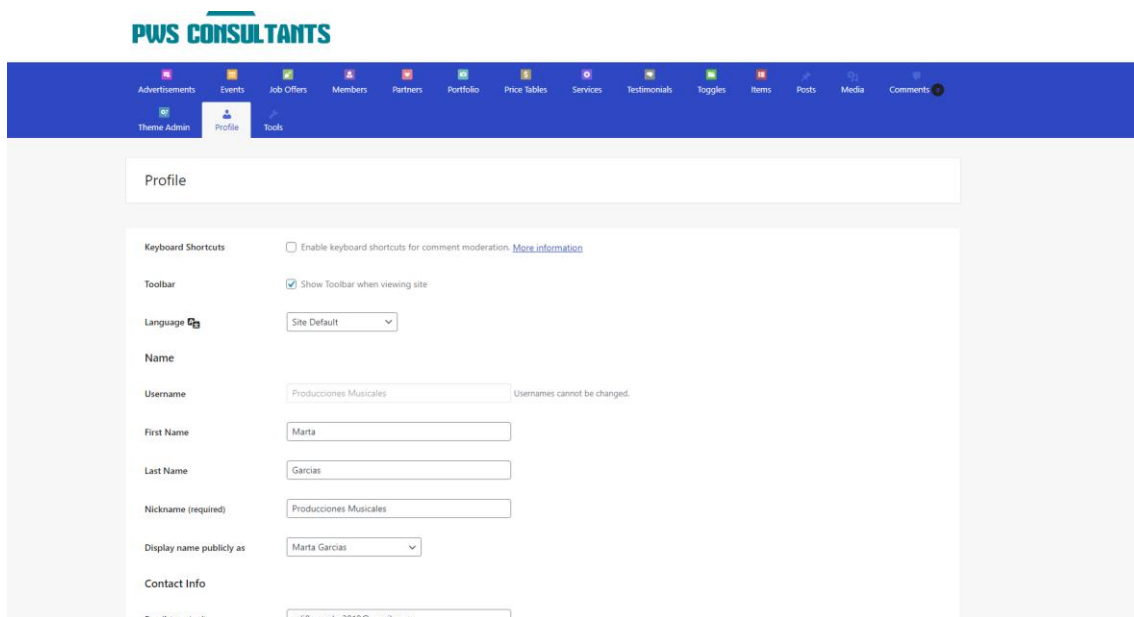

La plataforma está instalada en un servidor dedicado con la característica de 4 núcleos y 3GB de RAM.

FUNCIONAMIENTO.

Se mandara por el email usuario y contraseña. Se inicia sesión y de allí te vas a mi cuenta y empiezas a crear tu Directorio de tu empresa, tu evento, anuncios, localización, etc.

ESCRITORIO.

Aquí podrás montar todo tu Directorio de empresas, eventos, anuncios, poner tus servicios, etc

ITEMS

Aquí crearas tus empresas. Localización en el mapa para que te localice en todo el mundo.

Describe tu empresa, redes sociales, web, teléfono, tus servicios que ofrece, horario, etc.